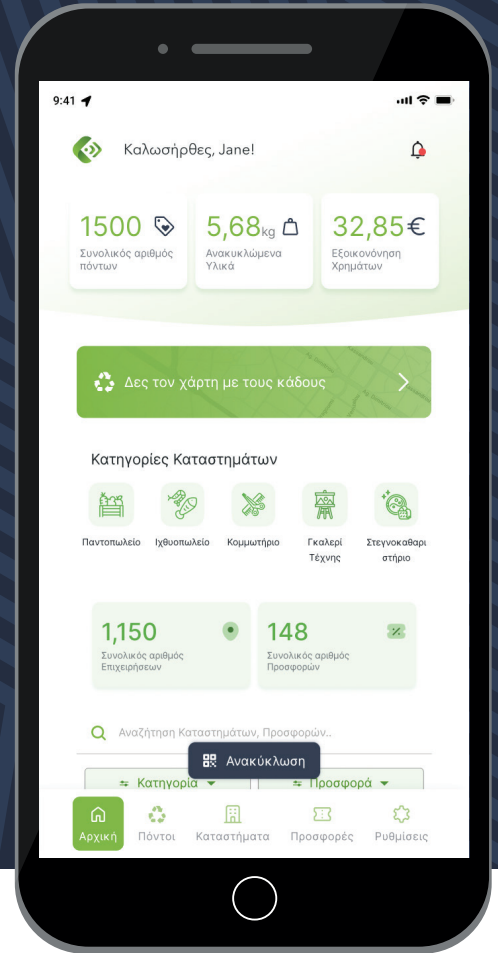

Έξυπνες Γωνιές ΑΝΑΚΥΚΛΩΣΗΣ

 made in Greece

Η ανακύκλωση περνά στην επόμενη εποχή

Οι Έξυπνες Επιφανειακές Γωνιές Ανακύκλωσης αποτελούν ένα ολοκληρωμένο, σύγχρονο σύστημα συλλογής ανακυκλώσιμων υλικών, συνδυάζοντας τεχνολογία IoT, έξυπνη διαχείριση και οικονομικά κίνητρα για τους πολίτες. Σχεδιασμένες για πλατείες, σχολεία και πεζοδρόμια, οι γωνιές ανακύκλωσης μετατρέπουν την καθημερινή ανακύκλωση σε εύκολη, αξιόπιστη και ανταποδοτική εμπειρία.

Επιβράβευση Πολιτών *Eco Points*

Η ανακύκλωση **ανταμείβεται!** Οι πολίτες:

- συλλέγουν πόντους ανά κιλό ανακυκλώσιμου υλικού
 - παρακολουθούν τη δραστηριότητά τους μέσω **mobile & web εφαρμογής**
 - εξαργυρώνουν πόντους σε **εκπτώσεις και προσφορές τοπικών καταστημάτων**
- Έτσι ενισχύεται ταυτόχρονα η ανακύκλωση και η **τοπική αγορά**.

equipment made by **GMG**
software powered by **DOTSOFT**

Πολλαπλά ρεύματα ανακύκλωσης

Διαθέσιμες σε διατάξεις 2, 4 ή 6 θέσεων, για πλαστικό, χαρτί, μέταλλο και άλλα υλικά.

Έξυπνη λειτουργία με IoT

Ζύγιση και παρακολούθηση υλικών σε πραγματικό χρόνο με άμεση αποστολή δεδομένων.

Πλήρης Διαχείριση για τον Δήμο

Η κεντρική πλατφόρμα προσφέρει:

- Στατιστικά ανακύκλωσης ανά περιοχή & χρονική περίοδο
- Έξυπνη δρομολόγηση αποκομιδής βάσει πληρότητας
- Αυτόματες ειδοποιήσεις για γεμάτους κάδους
- Αναφορές απόδοσης & περιβαλλοντικού οφέλους