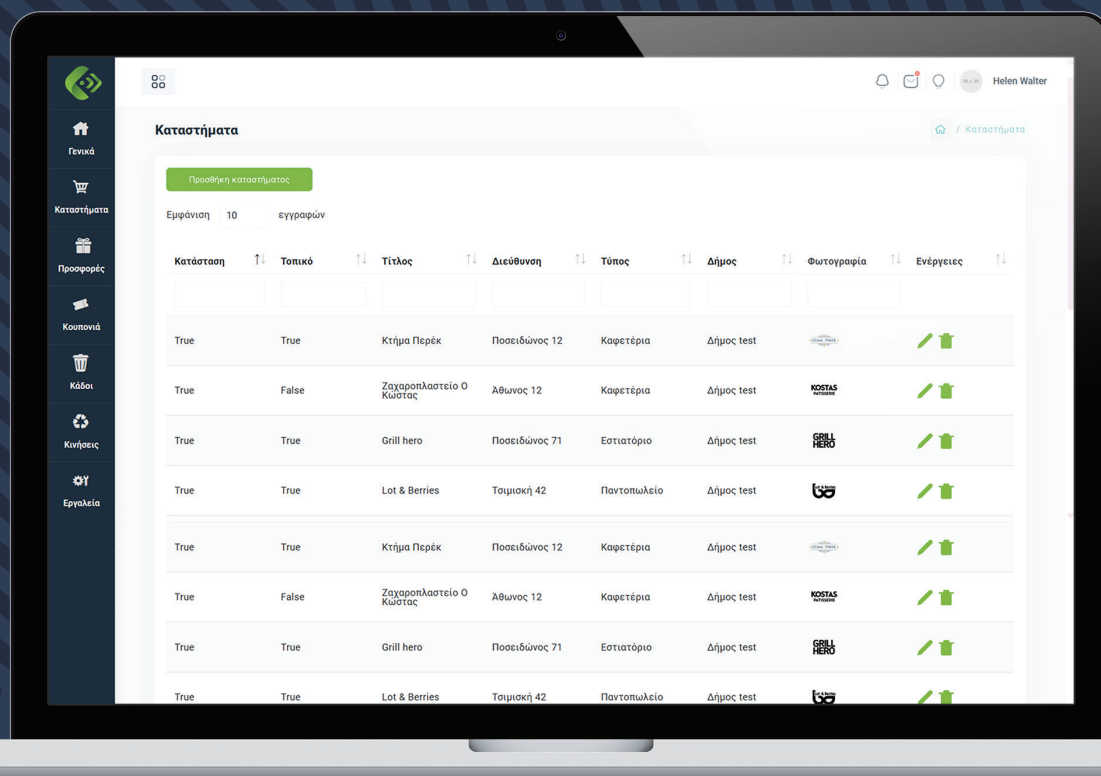

equipment made by **GMG**
software powered by **DOTSOFT**

Πολλαπλά ρεύματα ανακύκλωσης

Διαθέσιμες σε διατάξεις 2, 4 ή 6 θέσεων, για πλαστικό, χαρτί, μέταλλο και άλλα υλικά.

Έξυπνη λειτουργία με IoT

Ζύγιση και παρακολούθηση υλικών σε πραγματικό χρόνο με άμεση αποστολή δεδομένων.

Πλήρης Διαχείριση για τον Δήμο

Η κεντρική πλατφόρμα προσφέρει:

- Στατιστικά ανακύκλωσης ανά περιοχή & χρονική περίοδο
- Έξυπνη δρομολόγηση αποκομιδής βάσει πληρότητας
- Αυτόματες ειδοποιήσεις για γεμάτους κάδους
- Αναφορές απόδοσης & περιβαλλοντικού οφέλους